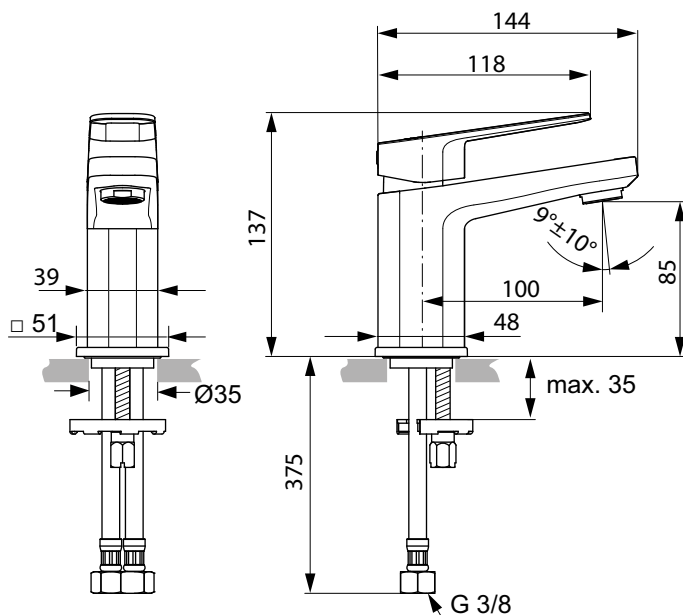

Ideal Standard

Tonic II

Numărul de articol: A6331AA

## Baterie pentru lavoar, tip Piccolo

Cartus ceramic Ideal Standard 28 mm / Limitator de temperatura - inclus in cutie / Corp turnat din alama / Maner metalic cu indicator rosu si albastru - printat pe maner / Aerator ajustabil Cascade cu limitator debit 5 l / min / Racorduri flexibile G3 / 8" pentru conectare la alimentarea cu apa / Fixare Easy-Fix / Inel central / In conformitate cu EN817

Culoare: AA - Crom

Mai multe detalii despre produs:

Tip: Baterii  
Montaj: Montaj pe lavoar  
Tip de operare: Monocomandă  
Acreditări: DIN EN 817, DIN 4109 Gruppe 1, Classement EAU / ECAU / EChAU, NF

Presiune de funcționare (bar): 3  
Debit (L): 5,4  
Greutate netă (kg): 1,3  
Materiat: Alamă sanitară cromată  
Înălțime (mm): 137  
Lățime (mm): 39  
Adâncime (mm): 144